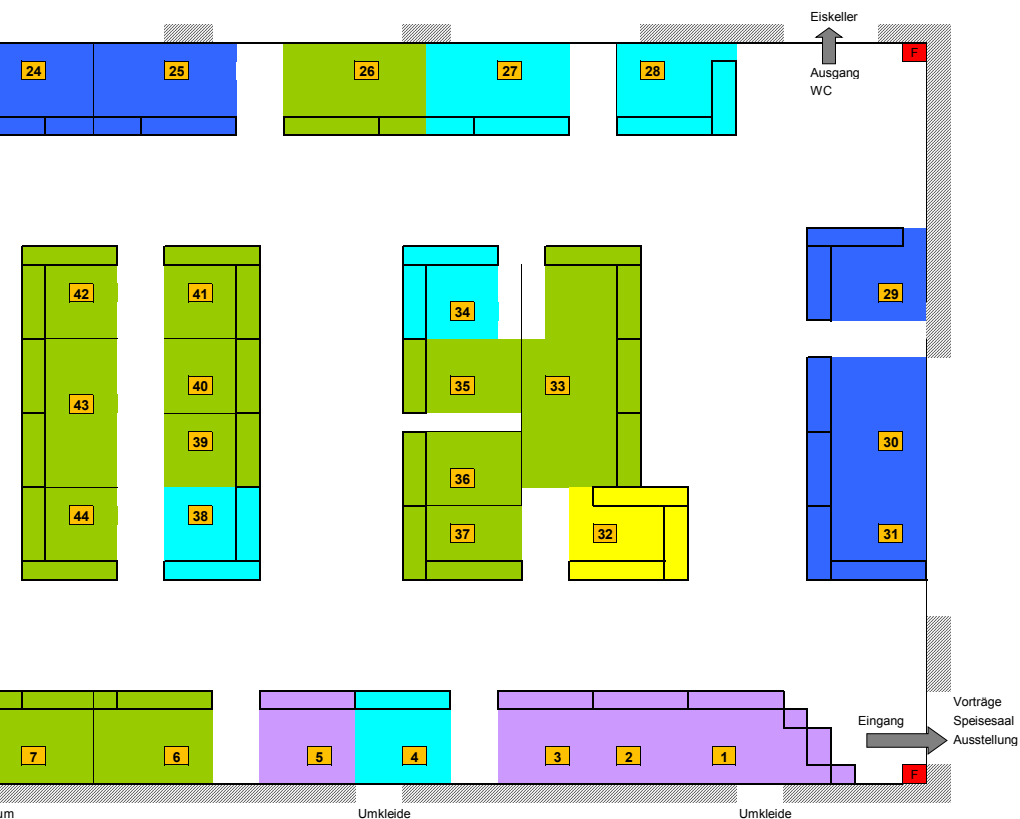

- | | |
|---|--|
| 1 – Internetportal „Westfälische Geschichte“ | 14 – Heimatverein Altenberge e. V. |
| 2 – Kommission für Mundart- und Namenforschung Westfalens | 15 – Arbeitskreis Familienforschung östliches Münsterland e. V. |
| 3 – Volkskundliche Kommission für Westfalen | 16 – Arbeitskreis Familienforschung in Lippetal |
| 4 – Familienbuch | 17 – Arbeitskreis Familienforschung im HV Greven 1982 e. V. |
| 5 – Helmut Börnemann – Genealogie im Münsterland | 18 – Verein für Computergenealogie e. V. |
| 6 – Werkgroep Genealogisch Onderzoek Duitsland (WGOD) | 19 – Verlag Degener & Co. |
| 7 – Nederlandse Genealogische Vereniging (NGV) | 20 – Historischer Verein Wolhynien e. V. |
| 8 – Oostgelderse Stichting voor Genealogie en Boerderijonderzoek | 21 – LWL-Archivamt für Westfalen |
| 9 – Kleeblatt Hannover | 22 – Arbeitsgemeinschaft für Genealogie im Historischen Verein für die Grafschaft Ravensberg |
| 10 – Niedersächsischer Landesverein für Familienkunde e. V. (NLF) | 23 – Der Genealogische Abend, Familienforscher im Naturwissenschaftlichen und Historischen Verein für das Land Lippe e. V. |
| 11 – Verdener Familienforscher e. V. | 24 – Landesarchiv NRW, Abt. Ostwestfalen-Lippe |
| 12 – Gen_Pluswin – Das Genealogieprogramm mit den Pluspunkten | 25 – Landesarchiv NRW, Abt. Westfalen |
| 13 – Gemeinde Altenberge | 26 – Verein für Geschichte und Altertumskunde Westfalens e. V. |
| | 27 – Heureka – Das Geschichtsbüro |